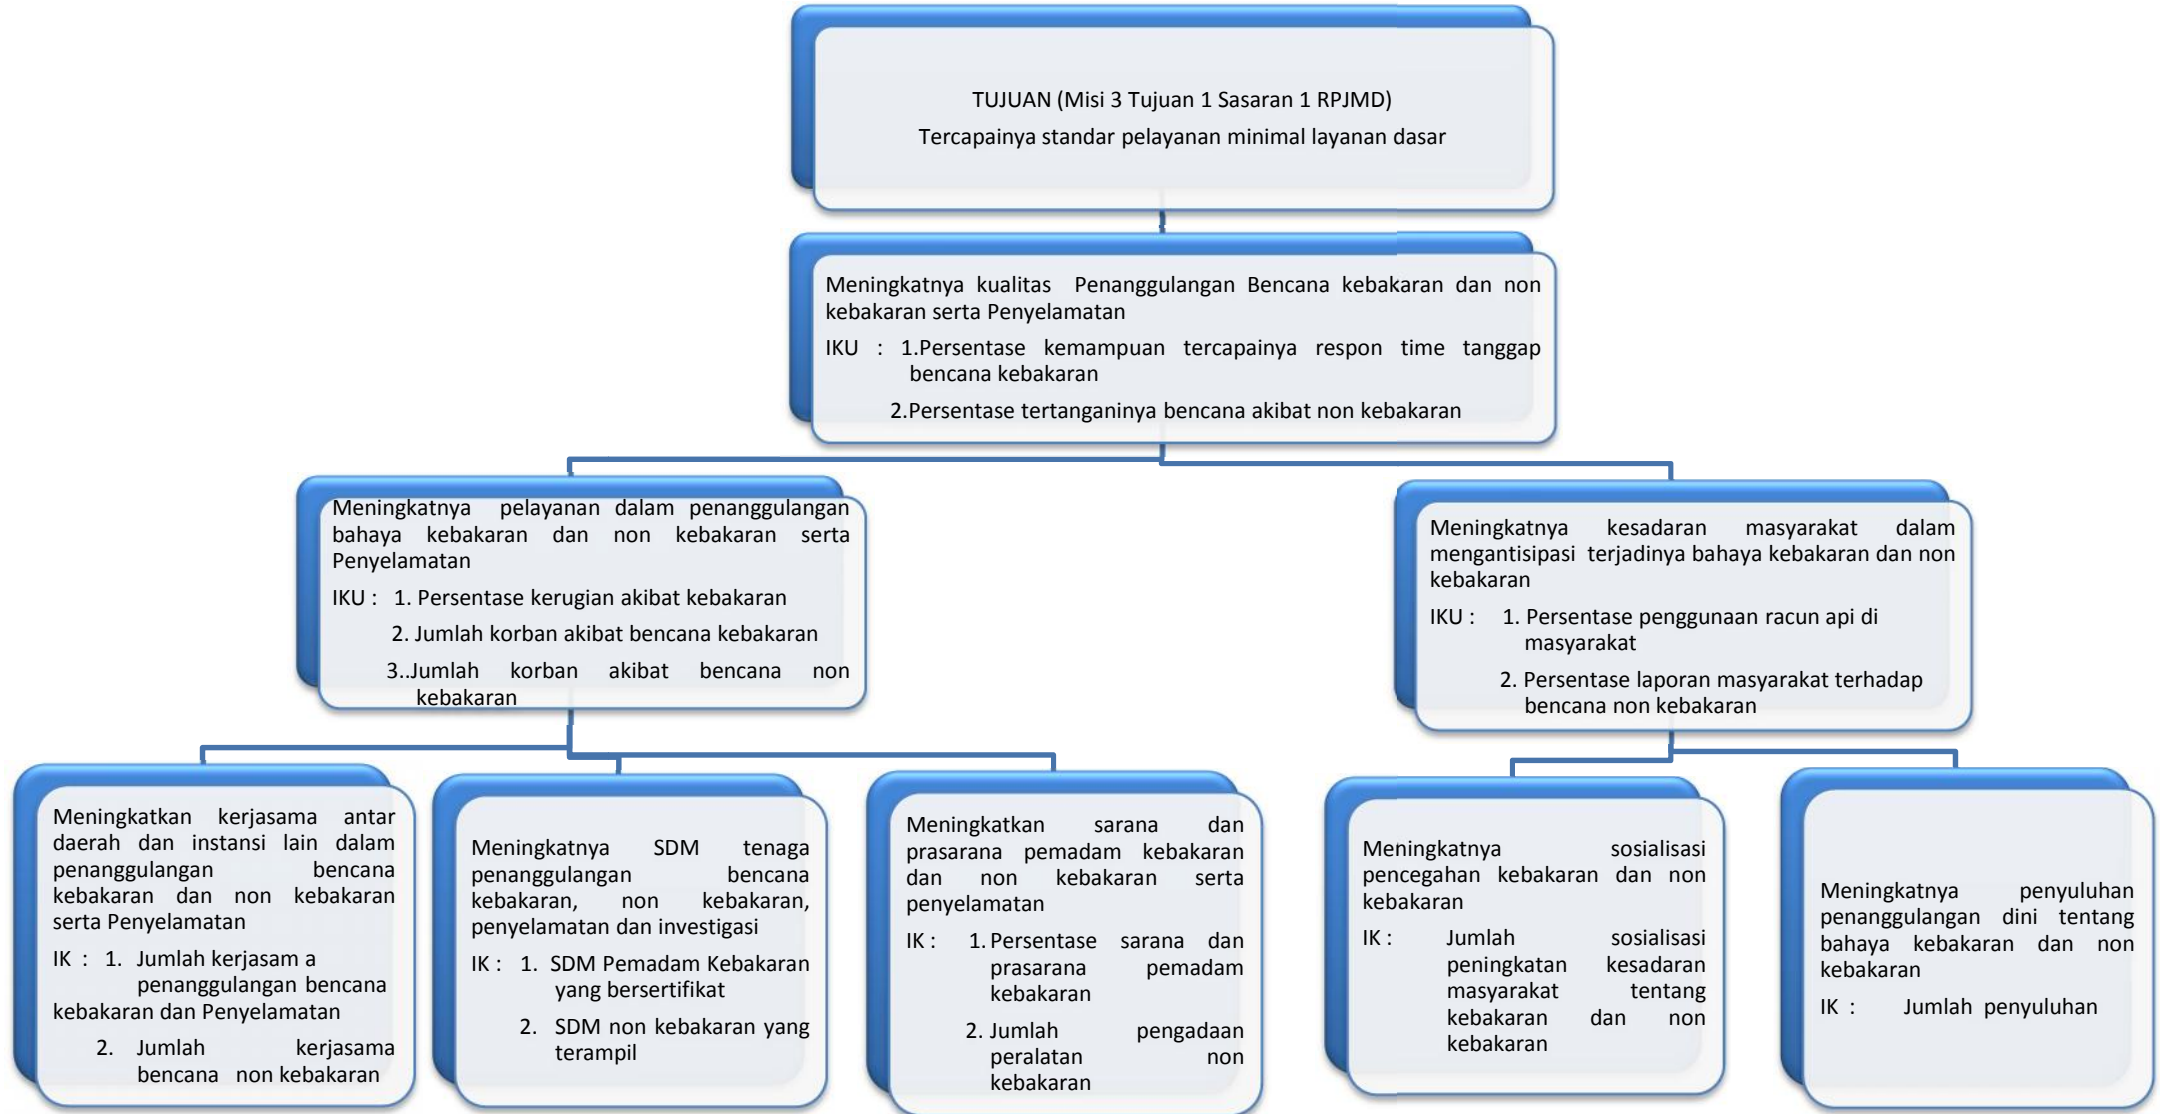

POHON KINERJA SATPOL PP KABUPATEN PASAMAN

KEPALA SATPOL PP DAN DAMKAR
KABUPATEN PASAMAN

AAN AFRINALDI, S.STP
Pembina Tingkat I
NIP. 19830415 200212 1 001

POHON KINERJA SATPOL PP KABUPATEN PASAMAN

POHON KINERJA SATPOL PP KABUPATEN PASAMAN

POHON KINERJA DAMKAR KABUPATEN PASAMAN

KEPALA SATPOL PP DAN DAMKAR
KABUPATEN PASAMAN

AAN AFRINALDI, S.STP
Pembina Tingkat I
NIP. 19830415 200212 1 001

POHON KINERJA DAMKAR KABUPATEN PASAMAN