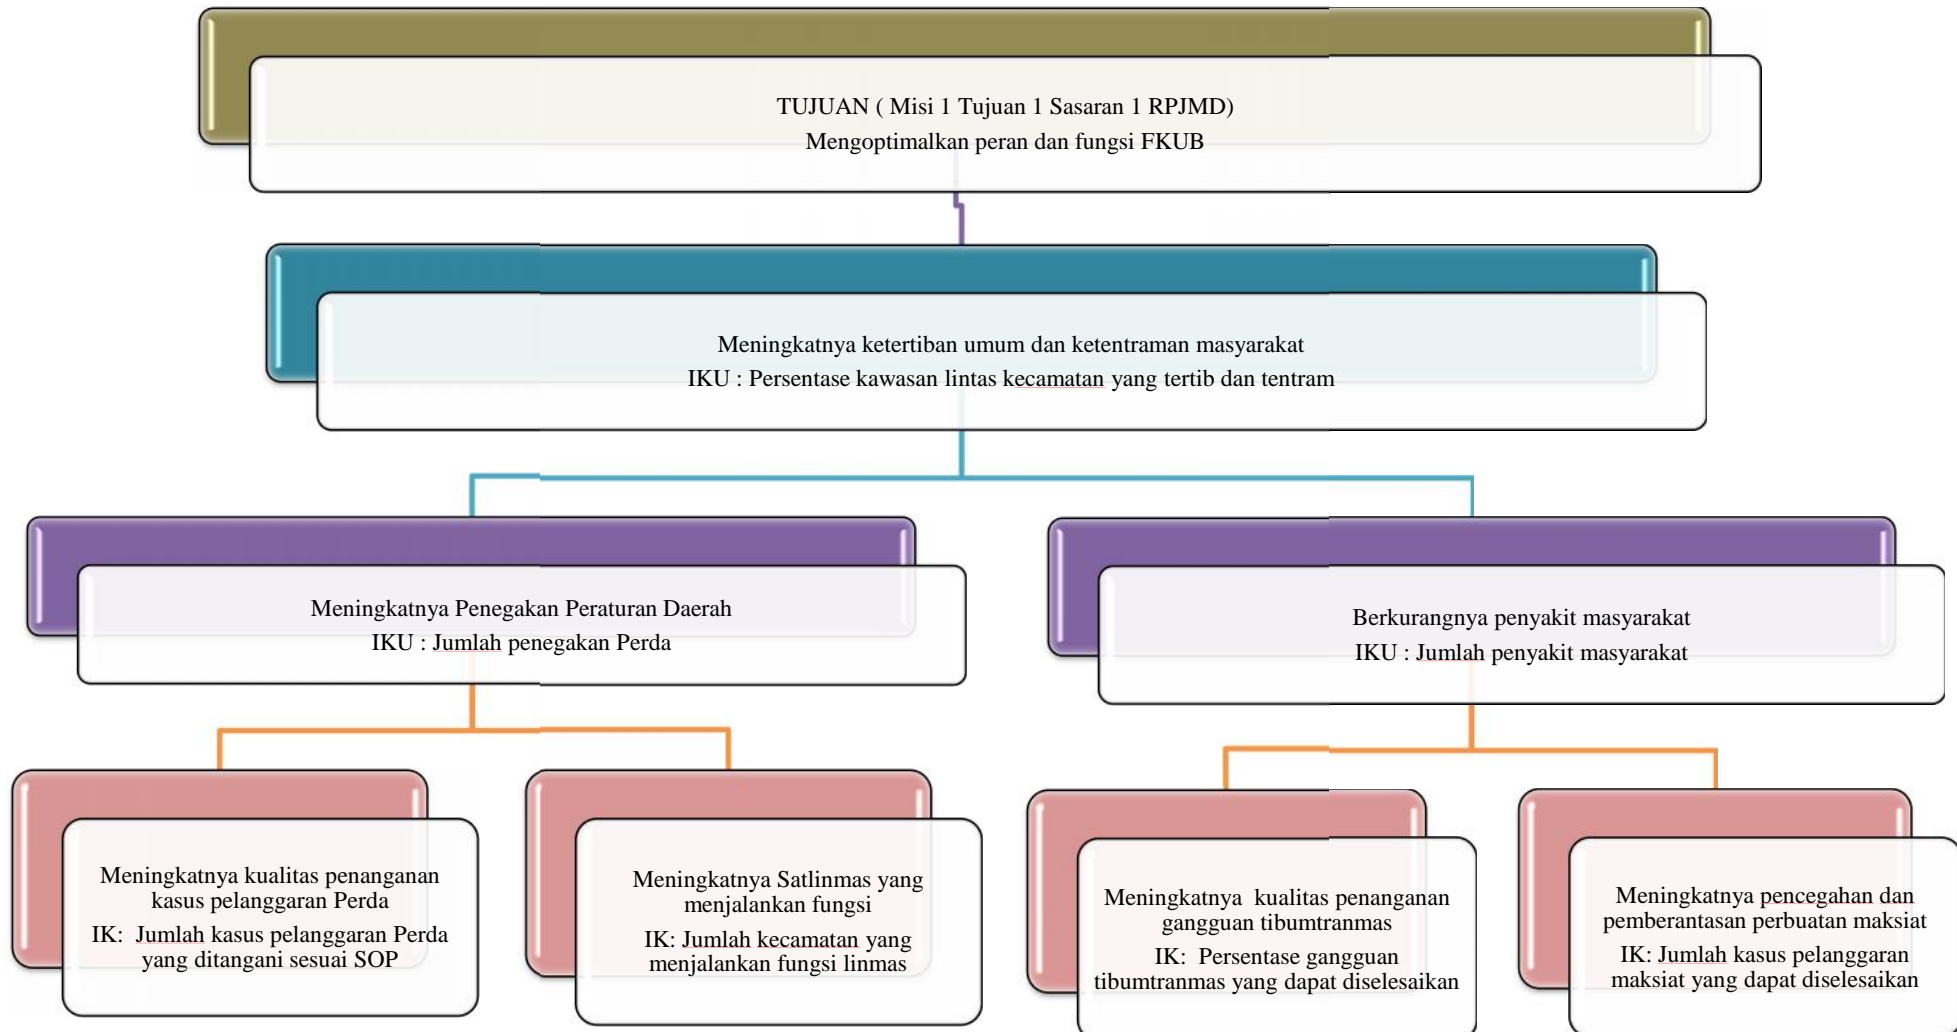

POHON KINERJA SATPOL PP KABUPATEN PASAMAN

KEPALA SATPOL PP DAN DAMKAR
KABUPATEN PASAMAN

AAN AFRINALDI, S.STP
Pembina Tingkat I
NIP. 19830415 200212 1 001

POHON KINERJA SATPOL PP KABUPATEN PASAMAN

POHON KINERJA SATPOL PP KABUPATEN PASAMAN

POHON KINERJA DAMKAR KABUPATEN PASAMAN

KEPALA SATPOL PP DAN DAMKAR
KABUPATEN PASAMAN

AAN AFRINALDI, S.STP
Pembina Tingkat I
NIP. 19830415 200212 1 001

POHON KINERJA DAMKAR KABUPATEN PASAMAN