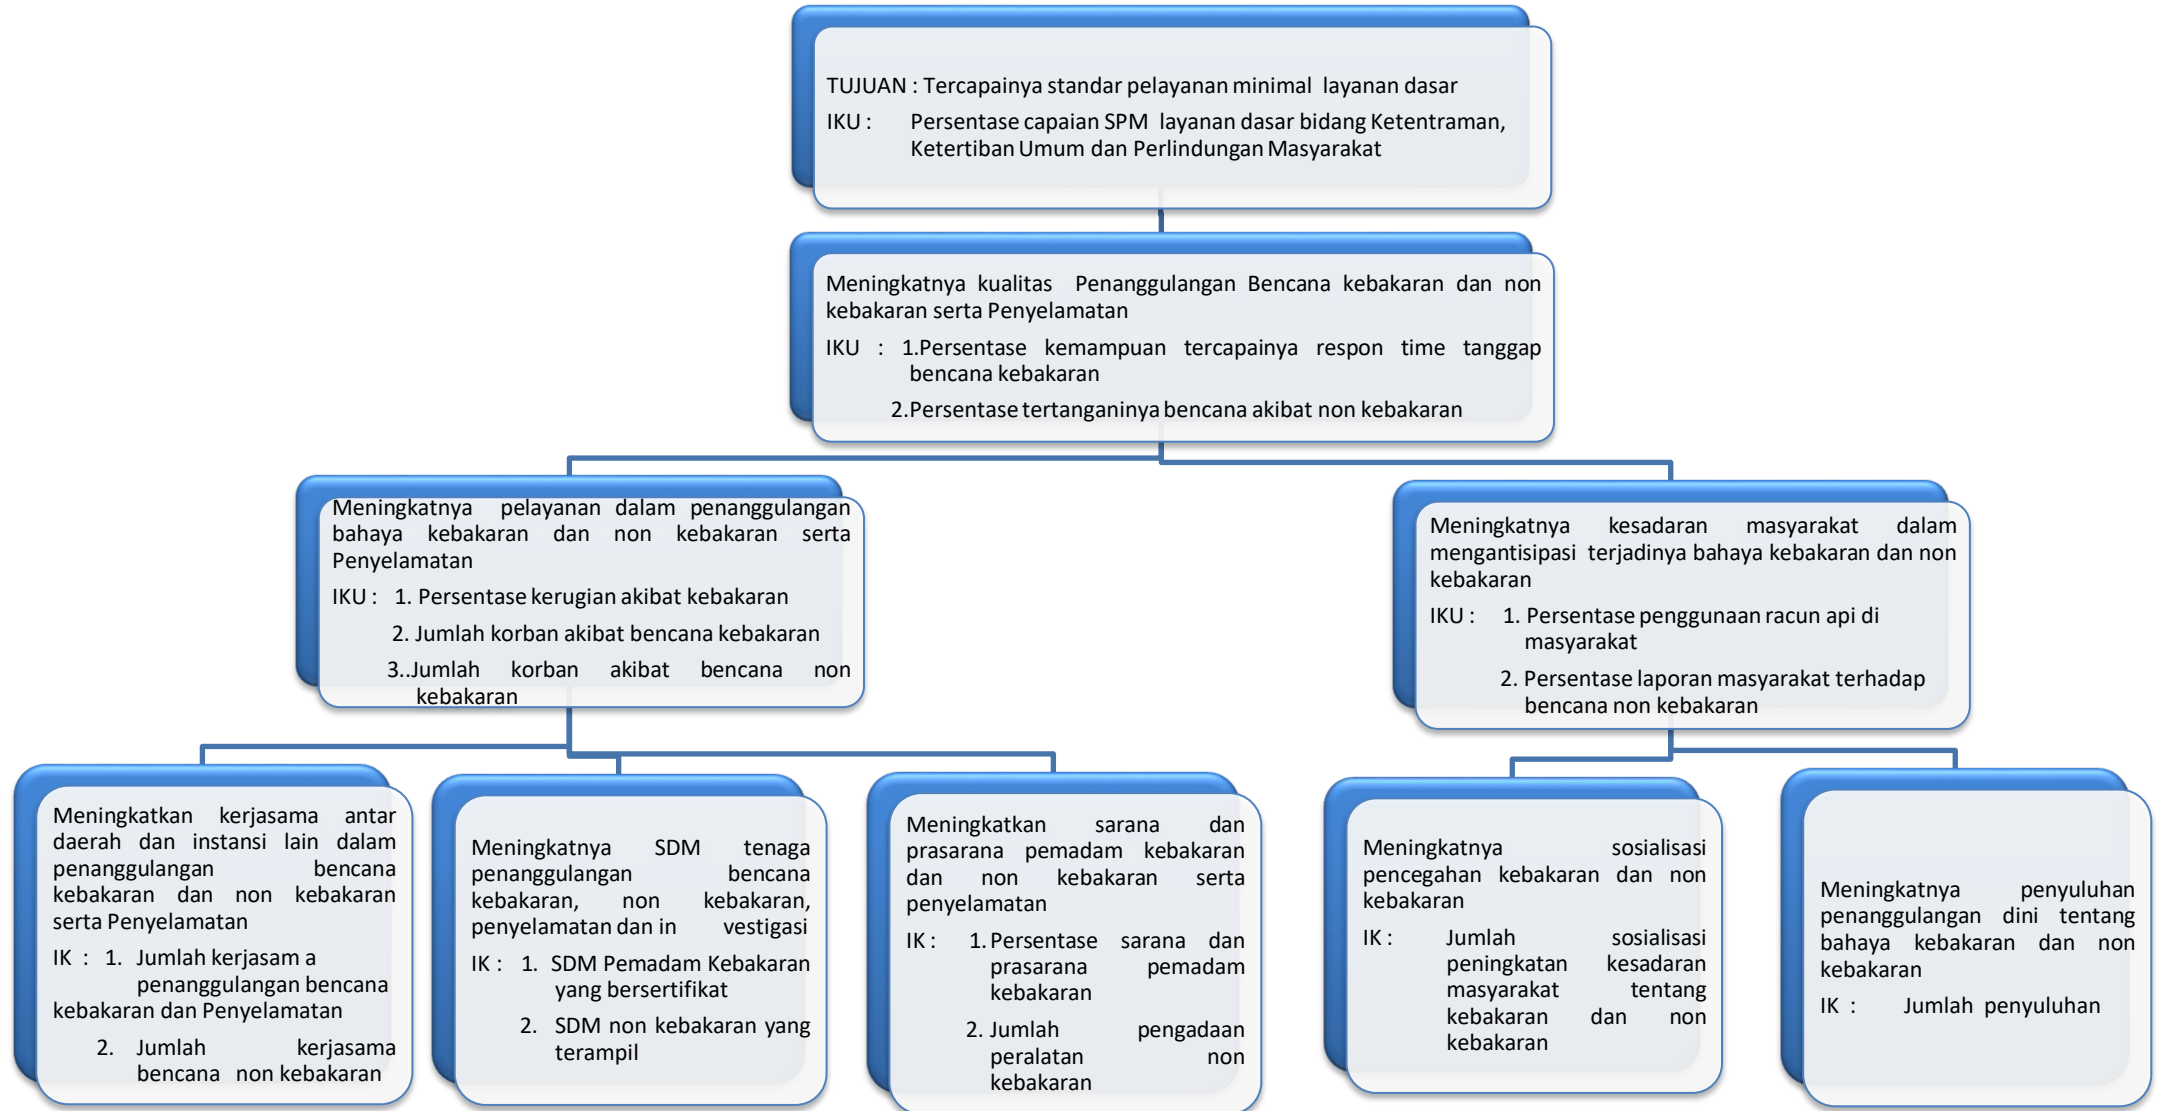

POHON KINERJA SATPOL PP KABUPATEN PASAMAN

KEPALA SATPOL PP DAN DAMKAR
KABUPATEN PASAMAN

AAN AFRINALDI, S.STP
Pembina Tingkat I
NIP. 19830415 200212 1 001

POHON KINERJA DAMKAR KABUPATEN PASAMAN

KEPALA SATPOL PP DAN DAMKAR
KABUPATEN PASAMAN