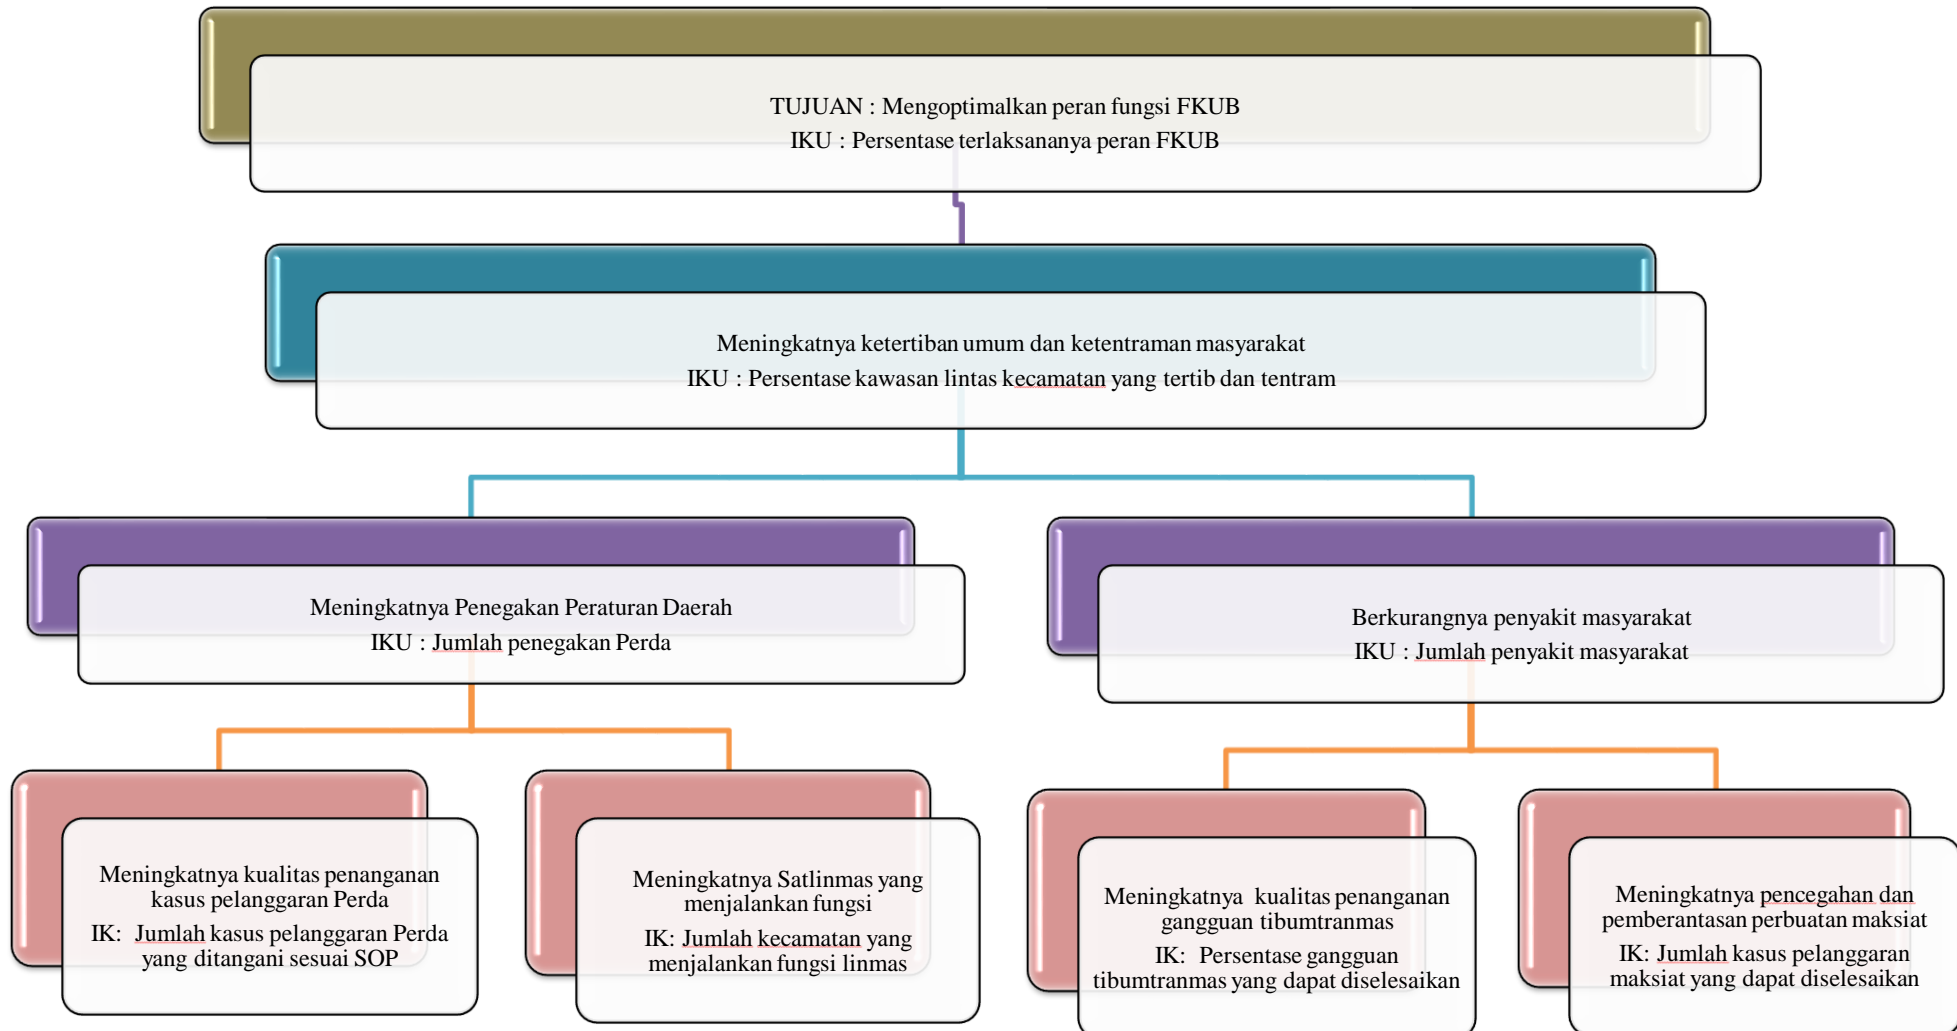

POHON KINERJA SATPOL PP KABUPATEN PASAMAN

KEPALA SATPOL PP DAN DAMKAR
KABUPATEN PASAMAN

AAN AFRINALDI, S.STP
Pembina Tingkat I
NIP. 19830415 200212 1 001

POHON KINERJA DAMKAR KABUPATEN PASAMAN

KEPALA SATPOL PP DAN DAMKAR
KABUPATEN PASAMAN

AAN AFRINALDI, S.STP

Pembina Tingkat I

NIP. 19830415 200212 1 001